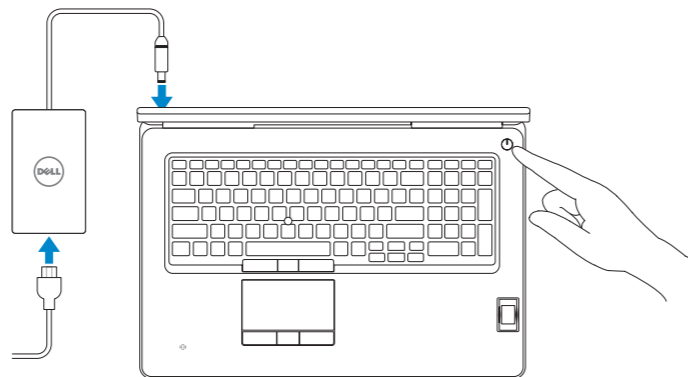

Dell Precision Mobile Workstation

7000 Series

Quick Start Guide

Hurtig startguide
Pikaopas
Hurtigstart
Snabbstartguide

1 Connect the power adapter and press the power button

Tilslut strømadapteren og tryk på tænd/sluk-knappen

Kytke verkkolaite ja paina virtapainiketta

Slik kobler du til strømadapteren og trykker på strømknappen

Anslut strømadaptern och tryck på strömbrytaren

2 Finish Windows 10 setup

Afslut installation af Windows 10 | Suorita Windows 10 -asennus loppuun